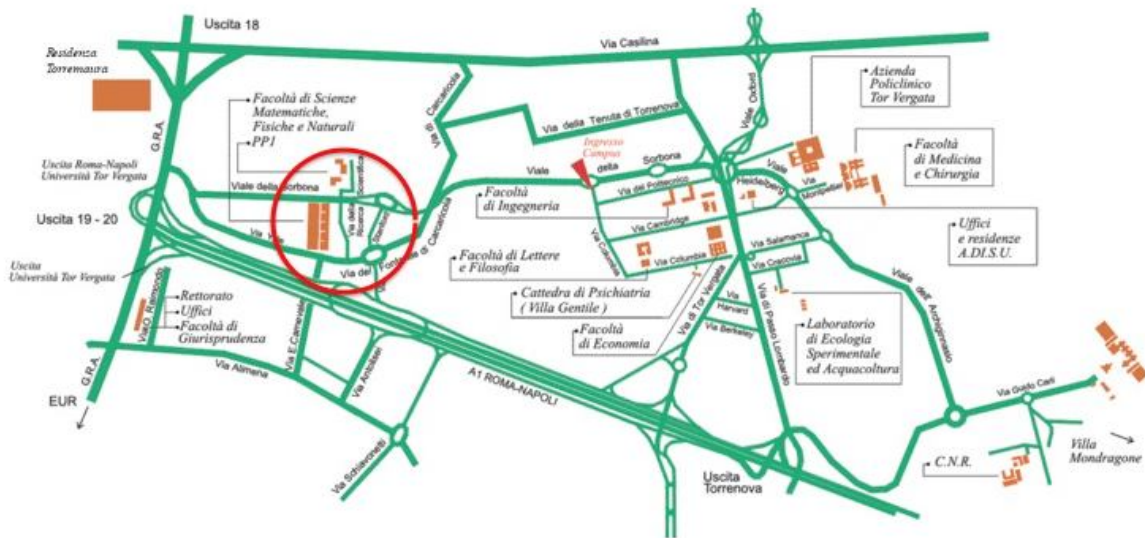

SEDE

Oggetto: Alternanza Scuola Lavoro LAB2GO evento iniziale 13 Novembre 2018

Si comunica che l'evento iniziale del progetto ASL- LAB2GO si terrà il giorno Martedì 13 Novembre alle ore 15 presso l'aula T1 del Dipartimento di Fisica di Roma Tor Vergata Via della ricerca Scientifica, 1. L'evento durerà fino alle 18.00

Si allega piantina con indicazioni per raggiungere il luogo d'incontro.

1	MARINI Leonardo	4D	
2	TOMEI Emanuele	4D	
3	COSTANTINI Rachele	4D	
4	DEL RE Benedetta	4D	
5	DIAMANTI Ludovica	4D	
6	TESCIONE Roberto	4E	
7	VITALINI Aldo	4E	
8	FARFUSOLA Camilla	4E	
9	LEPIZZERA Flavia	3D	
10	PICARDI Sabrina	3D	
11	NICOLAI Ludovica	3D	
12	CAZZETTA Claudia	3D	
13	BAROCCI Letizia	3E	
14	PASSINI Gabriele	3E	
15	DI ILIO Marco	3E	
16	MALCOTTI Federico	3E	

Il Tutor Interno
Prof.ssa Simonetta Lunari

Il Dirigente Scolastico
Prof. Lucio Mariani

Dove Siamo

Facoltà di Economia : via Columbia, 2
Facoltà di Giurisprudenza : via B. Alimena, 5
Facoltà di Ingegneria : via del Politecnico, 1
Facoltà di Lettere e Filosofia : via Columbia, 1
Facoltà di Medicina e Chirurgia : via Montpellier, 1
Facoltà di Scienze Matematiche, Fisiche e Naturali : via della Ricerca Scientifica, 1

Sede

Via della Ricerca Scientifica, 1 - 00133 Roma

Come arrivare

In automobile

La Macroarea di Scienze MFN è situata subito fuori il Grande Raccordo Anulare in prossimità dell'uscita n. 19/20:

Percorrere il G.R.A. e seguire le indicazioni "Autostrada Roma-Napoli e Seconda Università"